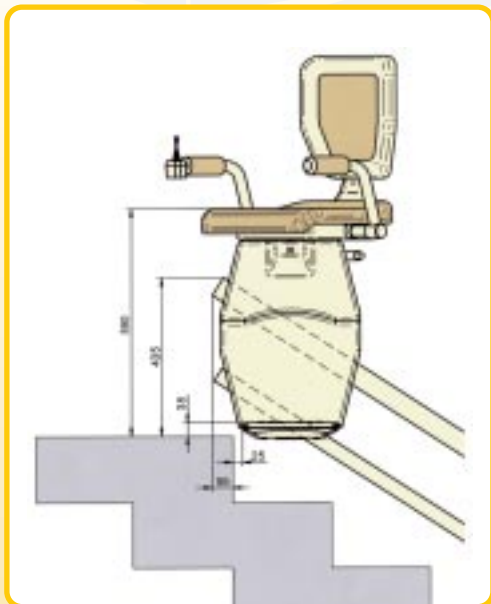

HAWLE STAIRLIFTS

innowacyjny design
i niezawodność

jasny
brązowy

brązowy

skóra 1

skóra 2