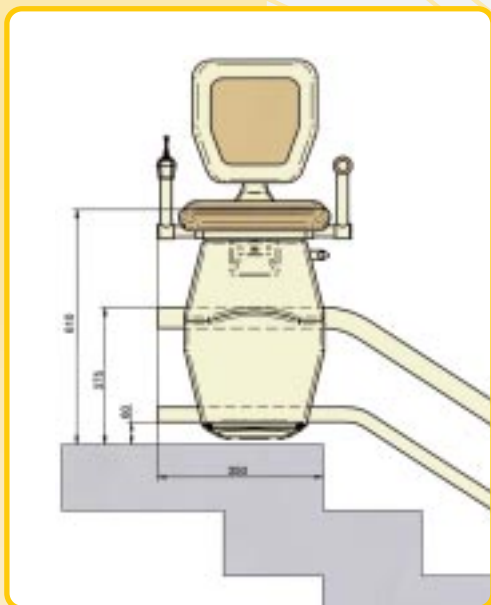

W przypadku pytań
technicznych dotyczących
produktów, zespół chętnie
odpowie na zapytanie.

Colour pattern
examples