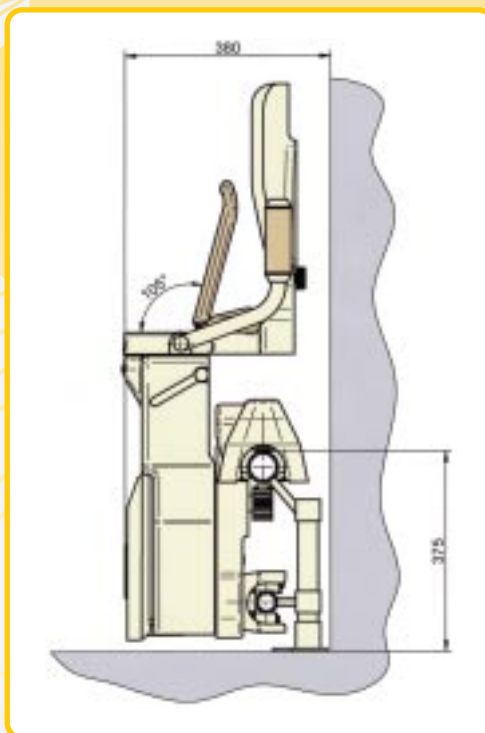

W przypadku pytań
technicznych dotyczących
produktów, zespół chętnie
odpowie na zapytanie.

Colour pattern
examples