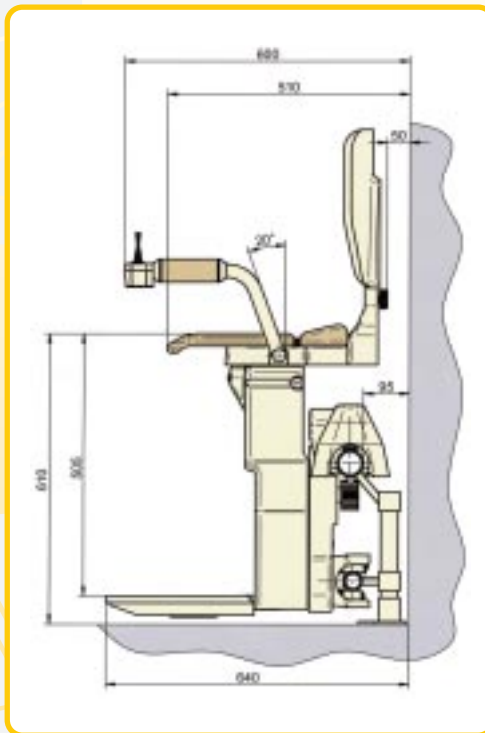

HAWLE STAIRLIFTS

innowacyjny design
i niezawodność

jasny
brązowy

brązowy

skóra 1

skóra 2